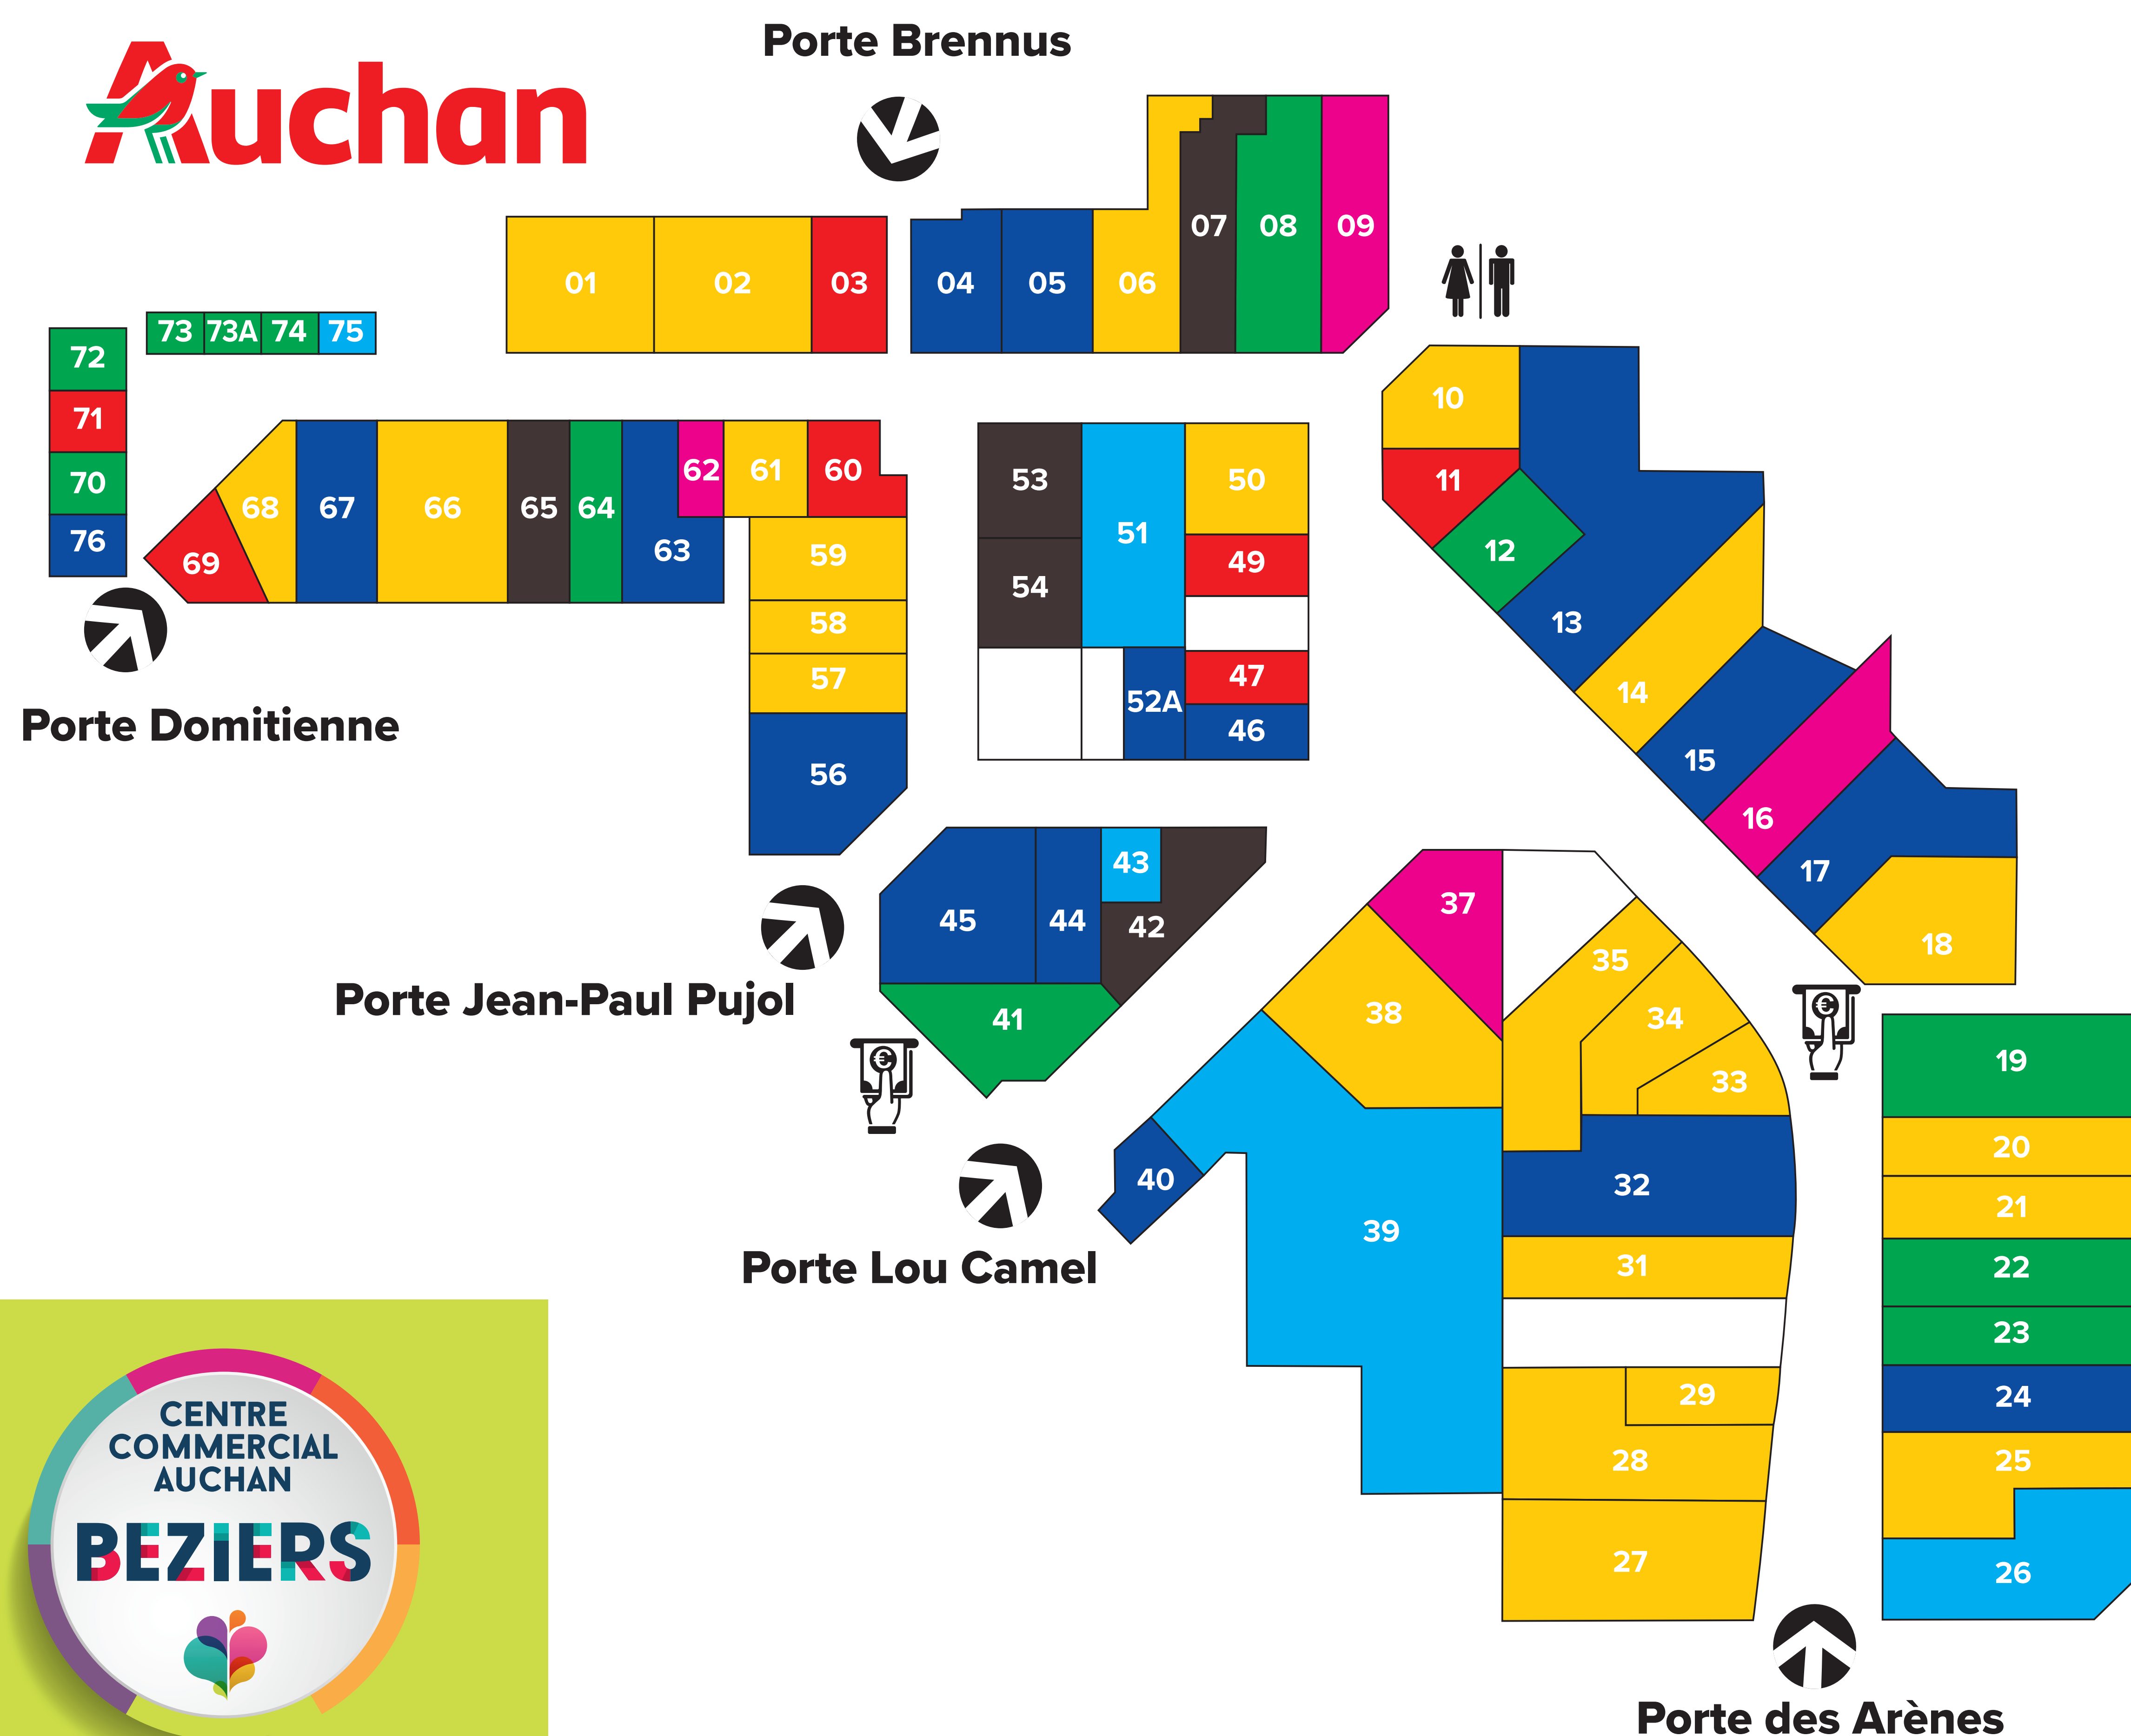

CENTRE COMMERCIAL AUCHAN BÉZIERS

LES 75 BOUTIQUES

BEAUTÉ • OPTIQUE • PHARMACIE

15	BARBER MEN	04 67 26 48 92
52A	BLEU LIBELLULE	04 67 30 79 93
76	COLORII	04 67 76 54 43
63	DILOY'S	04 67 76 19 19
40	FRANCK PROVOST	04 67 76 98 53
24	GÉNÉRALE OPTIQUE	04 67 76 24 84
56	JEAN VALLON	04 67 76 07 04
67	KIKO	04 67 94 37 09
46	MARIN'ESTHÉTIQUE	04 67 28 24 81
17	MARIONNAUD	04 67 93 49 26
13	NORMAL	06 15 17 69 11
04	OPTIQUE 2000	04 67 76 08 00
44/45	PHARMACIE MURATEL	04 67 76 43 35
32	SÉPHORA	04 67 31 85 75
05	YVES ROCHER	04 67 09 35 56

RESTAURATION • BAR • BRIOCHERIE

51	LA RÉGALADE	04 67 76 27 77
39	FLUNCH	04 67 76 04 92
26	LA TRATTORIA	04 67 09 09 09
43	LÉONIDAS	04 67 62 60 67
75	LA GOURMANDISE	06 23 75 34 02

MODE

38	ARMAND THIERY F	04 67 01 09 65
27	ARMAND THIERY H	04 67 00 86 94
01	JULES	04 67 77 81 28
61	CALZEDONIA	04 67 11 55 26
34	CAROLL	04 67 76 75 33
06	ALIVE	09 88 55 56 82
57	EDWIGE	09 67 29 95 36
21	FORMUL	04 99 43 42 56
31	GRAIN DE MALICE	04 67 32 10 20
58	GUAPAS	04 67 26 63 11
35	IZAC	09 65 10 86 58
02	JENNYFER	04 67 35 17 06
66	TOSCANE	04 67 31 31 26
10	KAPORAL	04 67 26 93 52
18	LPB WOMAN	04 67 98 87 99
59	MORGAN	04 67 76 75 16
20	NAF NAF	04 99 43 83 32
25	OKAÏDI OBAIBI	04 67 35 24 86
68	PIMKIE	04 67 09 00 08
14	PROMOD	04 67 37 69 54
29	ROUGE GORGE	04 67 76 61 07
33	SERGEANT MAJOR	04 67 32 77 47
28	TALLY WEIJL	09 72 62 50 24
50	WHY NOT	04 67 76 23 46

LES 75 BOUTIQUES

Toilettes

Distributeur automatique